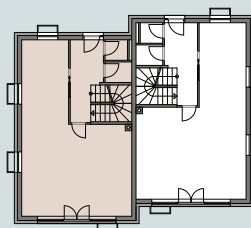

Hauptstraße 125 d-j, Pressbaum **npb 125_**

SCHNITT

UNTERGESCHOß

ERDGESCHOß

1. OBERGESCHOß

DH 5/1

WOHNFLÄCHE	117,06 m ²
TERRASSE	20,70 m ²
GARTEN	431,49 m ²
UNTERGESCHOß	61,33 m ²

cmk
IMMOBILIENBETEILIGUNG UND INVEST GMBH