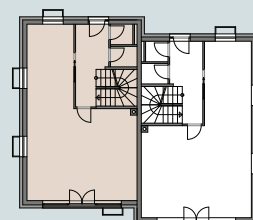

Hauptstraße 125 d-j, Pressbaum **npb 125\_**

SCHNITT

UNTERGESCHOß

ERDGESCHOß

1. OBERGESCHOß

**DH 3/1**

WOHNFLÄCHE	117,05 m <sup>2</sup>
TERRASSE	21,90 m <sup>2</sup>
GARTEN	435,42 m <sup>2</sup>
UNTERGESCHOß	61,33 m <sup>2</sup>