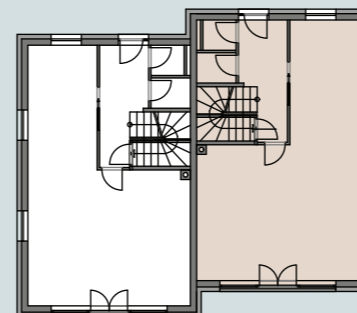

SCHNITT

ERDGESCHOSS

1. OBERGESCHOSS

TOP R7/2

WOHNFLÄCHE:	119.91 m ²
TERRASSE:	21.00 m ²
GARTEN:	370.00 m ²

npb 125_

HAUPTSTRASSE 125C
3021 PRESSBAUM