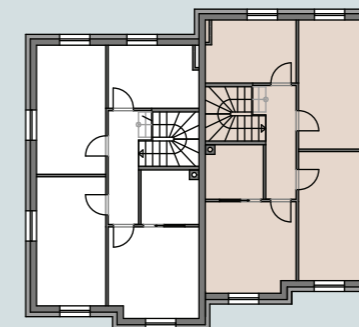

SCHNITT

ERDGESCHOSS

1. OBERGESCHOSS

TOP R7/2

WOHNFLÄCHE:	119.91 m ²
TERRASSE:	21.00 m ²
GARTEN:	370.00 m ²

npb 125_

HAUPTSTRASSE 125C
3021 PRESSBAUM