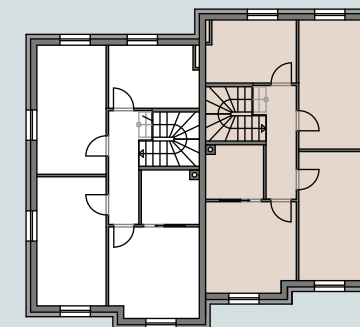

SCHNITT

ERDGESCHOSS

1. OBERGESCHOSS

TOP R6/2

WOHNFLÄCHE:	119.91 m ²
TERRASSE:	21.00 m ²
GARTEN:	358.00 m ²

npb 125_

HAUPTSTRASSE 125C
3021 PRESSBAUM