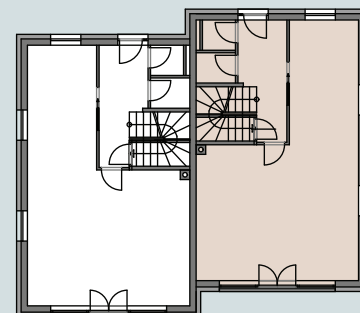

SCHNITT

ERDGESCHOSS

1. OBERGESCHOSS

TOP R6/2

WOHNFLÄCHE:	119.91 m ²
TERRASSE:	21.00 m ²
GARTEN:	358.00 m ²

npb 125_

HAUPTSTRASSE 125C
3021 PRESSBAUM