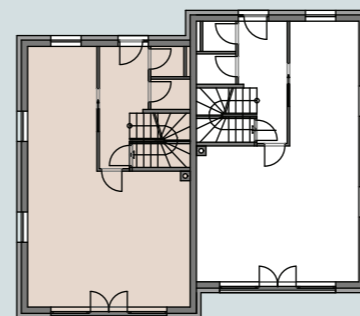

SCHNITT

ERDGESCHOSS

1. OBERGESCHOSS

TOP R6/1

WOHNFLÄCHE:	119,91 m ²
TERRASSE:	21,00 m ²
GARTEN:	380,00 m ²

npb 125_

HAUPTSTRASSE 125C
3021 PRESSBAUM