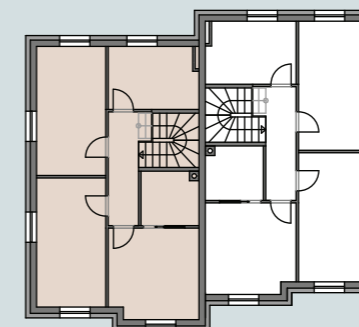

SCHNITT

ERDGESCHOSS

1. OBERGESCHOSS

TOP R6/1

WOHNFLÄCHE:	119,91 m ²
TERRASSE:	21,00 m ²
GARTEN:	380,00 m ²

npb 125_

HAUPTSTRASSE 125C
3021 PRESSBAUM