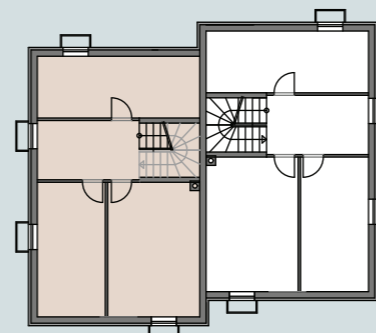

SCHNITT

UNTERGESCHOß

ERDGESCHOSS

1. OBERGESCHOSS

TOP R1/1	
WOHNFLÄCHE:	119.91 m ²
TERRASSE:	21.00 m ²
GARTEN:	340.00 m ²
UNTERGESCHOß	59.05 m ²