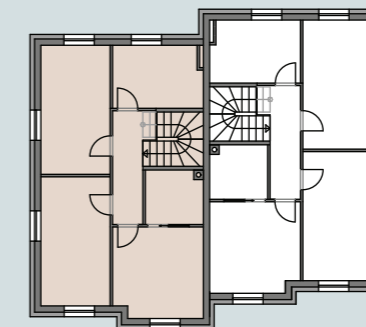

SCHNITT

UNTERGESCHOß

ERDGESCHOSS

1. OBERGESCHOSS

TOP R1/1	
WOHNFLÄCHE:	119.91 m ²
TERRASSE:	21.00 m ²
GARTEN:	340.00 m ²
UNTERGESCHOß	59.05 m ²