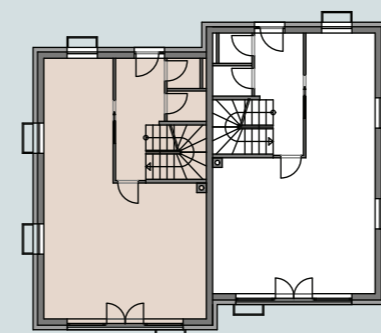

SCHNITT

UNTERGESCHOß

ERDGESCHOSS

1. OBERGESCHOSS

TOP R1/1	
WOHNFLÄCHE:	119.91 m ²
TERRASSE:	21.00 m ²
GARTEN:	340.00 m ²
UNTERGESCHOß	59.05 m ²