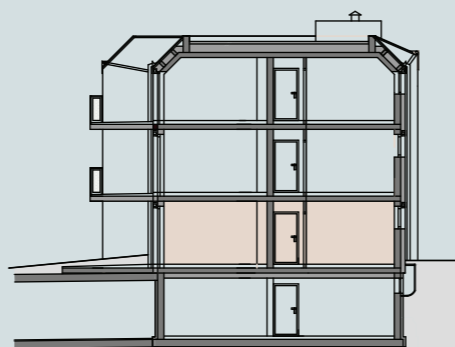

npb 125_

SCHNITT

ERDGESCHOSS

TOP D2	
WOHNFLÄCHE:	79.85 m ²
TERRASSE:	24.30 m ²
GARTEN:	245.00 m ²

npb 125_

HAUPTSTRASSE 125C
3021 PRESSBAUM