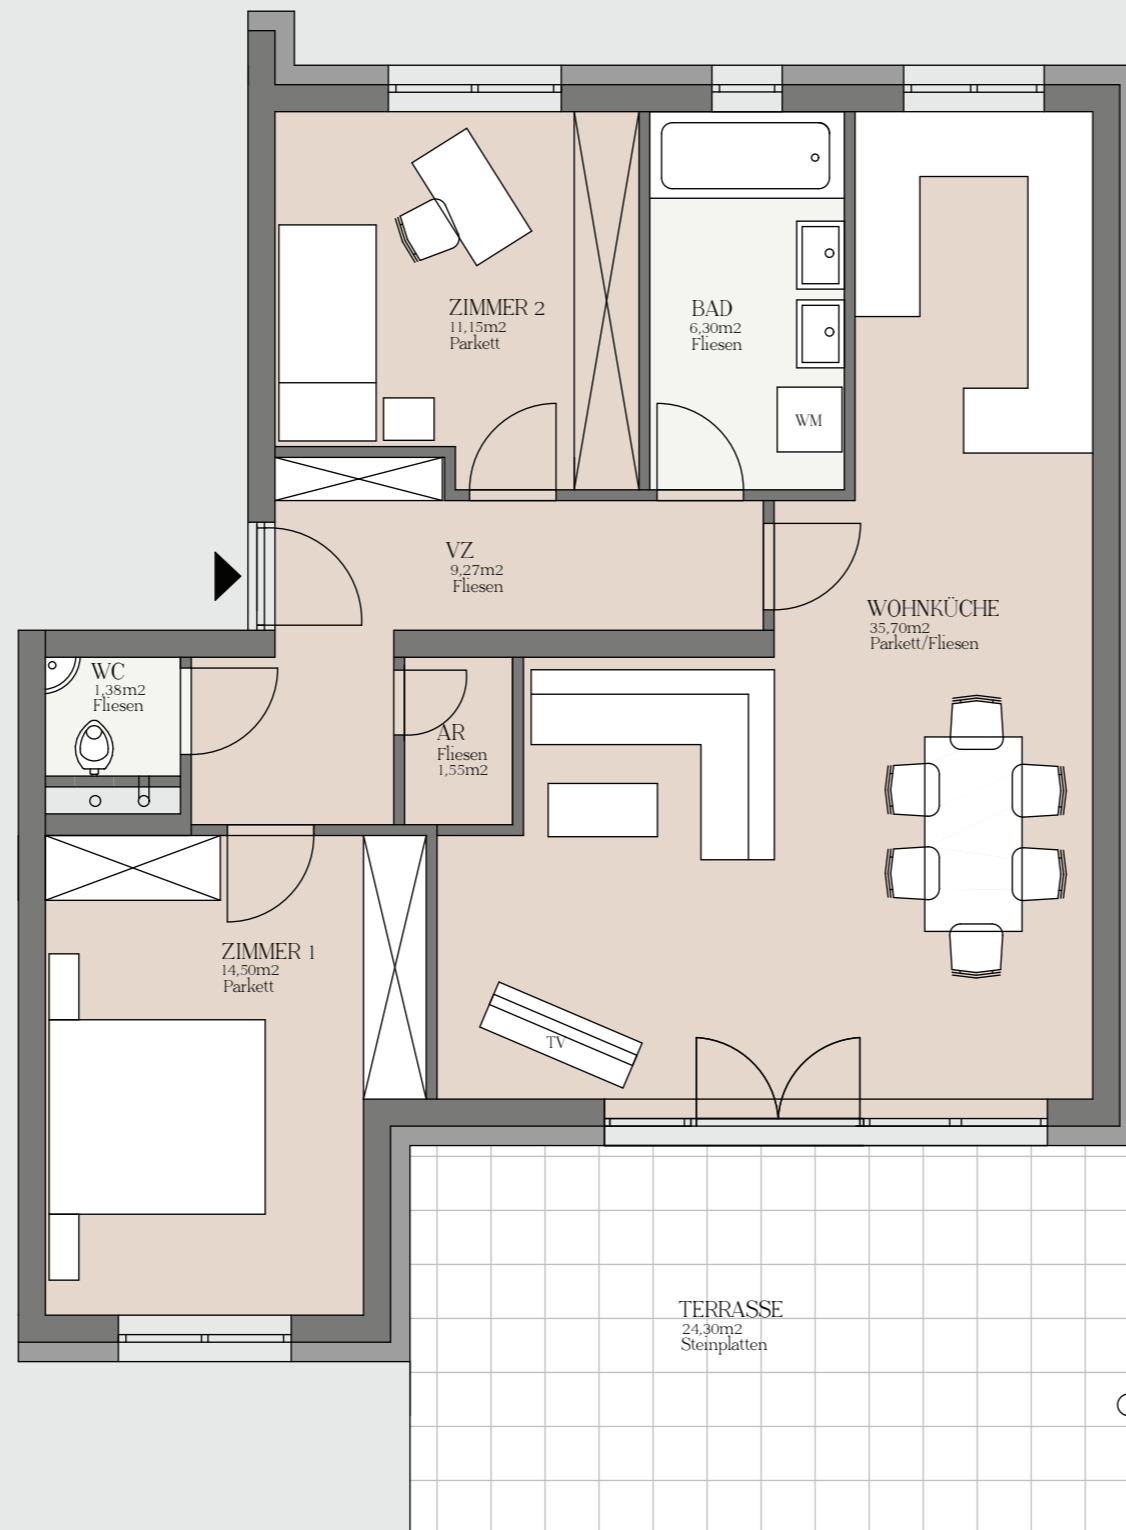

npb 125_

SCHNITT

ERDGESCHOSS

TOP D2	
WOHNFLÄCHE:	79.85 m ²
TERRASSE:	24.30 m ²
GARTEN:	245.00 m ²

npb 125_

HAUPTSTRASSE 125C
3021 PRESSBAUM