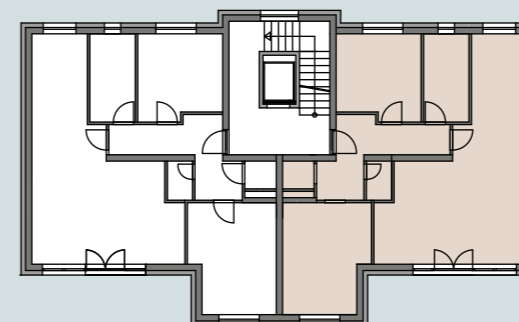

npb 125_

SCHNITT

ERDGESCHOSS

TOP D2	
WOHNFLÄCHE:	79.85 m ²
TERRASSE:	24.30 m ²
GARTEN:	245.00 m ²

npb 125_

HAUPTSTRASSE 125C
3021 PRESSBAUM