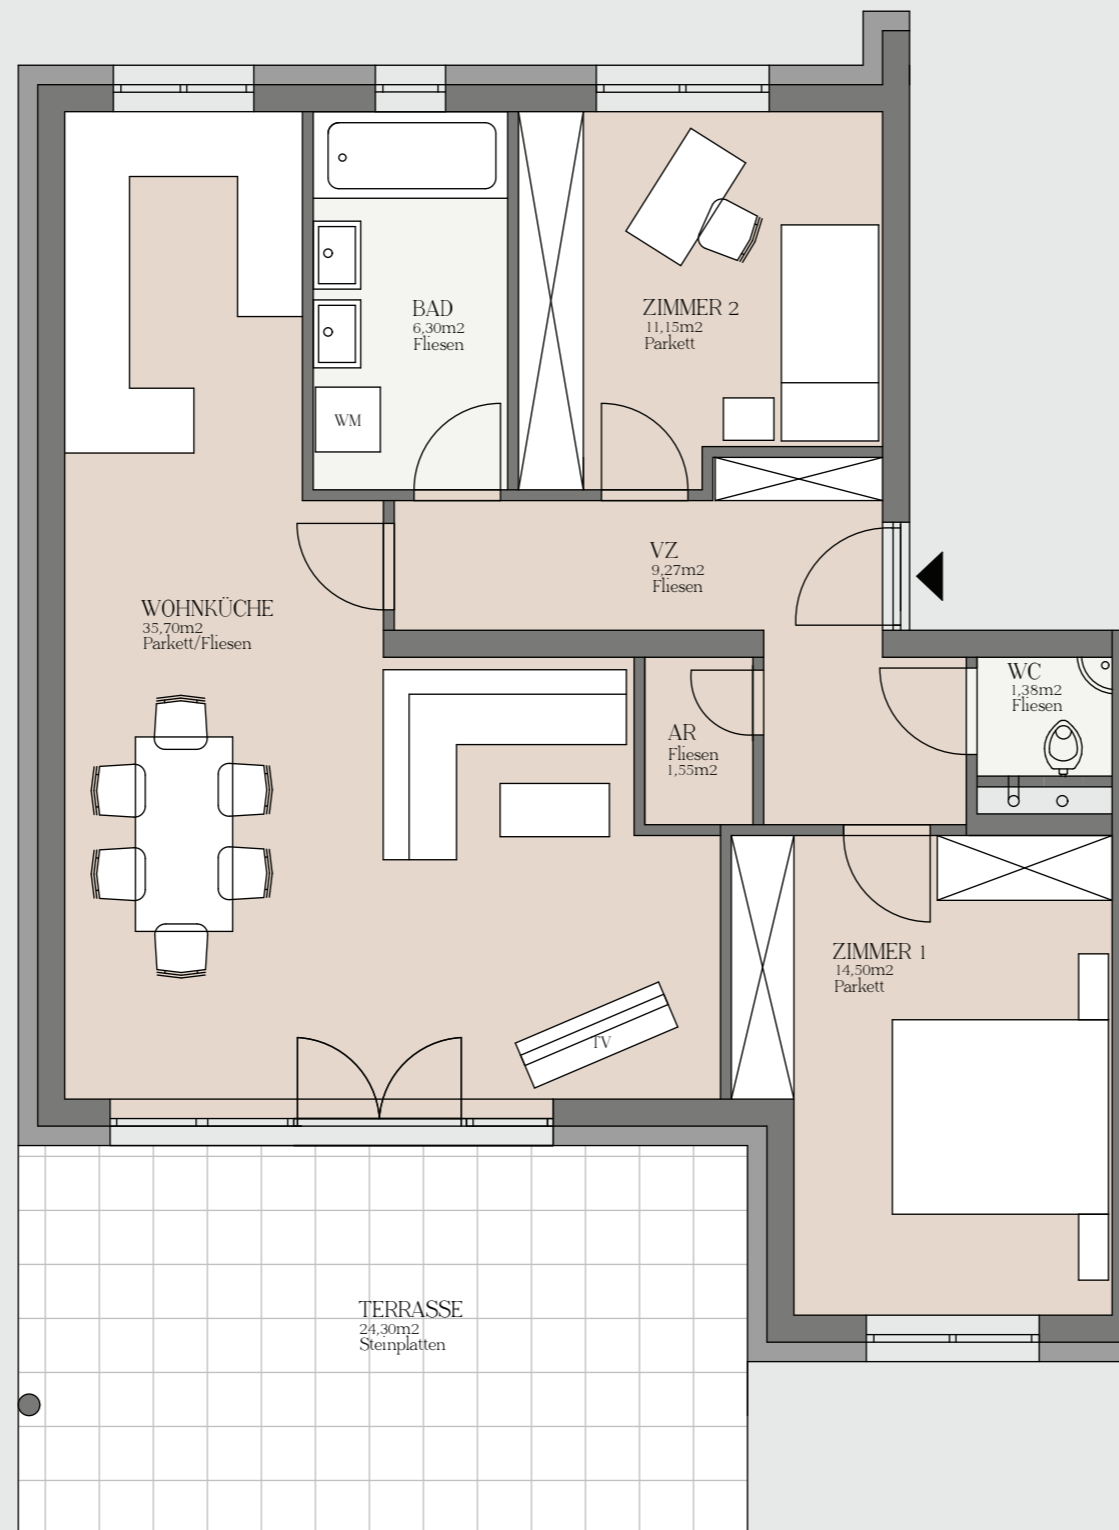

npb 125_

SCHNITT

ERDGESCHOSS

TOP D1

WOHNFLÄCHE:	79.85 m ²
TERRASSE:	24.30 m ²
GARTEN:	170.00 m ²

npb 125_

HAUPTSTRASSE 125C
3021 PRESSBAUM