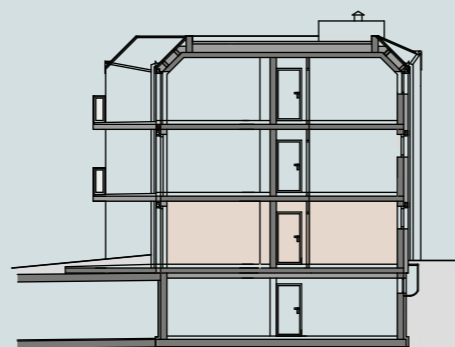

npb 125_

SCHNITT

ERDGESCHOSS

TOP D1

WOHNFLÄCHE:	79.85 m ²
TERRASSE:	24.30 m ²
GARTEN:	170.00 m ²

npb 125_

HAUPTSTRASSE 125C
3021 PRESSBAUM