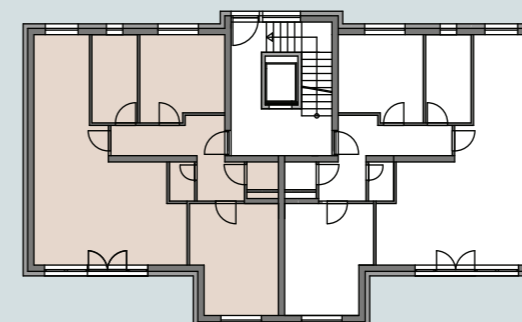

npb 125_

SCHNITT

ERDGESCHOSS

TOP D1

WOHNFLÄCHE:	79.85 m ²
TERRASSE:	24.30 m ²
GARTEN:	170.00 m ²

npb 125_

HAUPTSTRASSE 125C
3021 PRESSBAUM