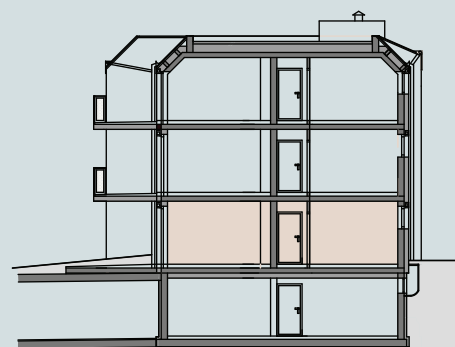

npb 125_

SCHNITT

ERDGESCHOSS

TOP C2

WOHNFLÄCHE:	79.85 m ²
TERRASSE:	24.30 m ²
GARTEN:	170.00 m ²

npb 125_

HAUPTSTRASSE 125C
3021 PRESSBAUM