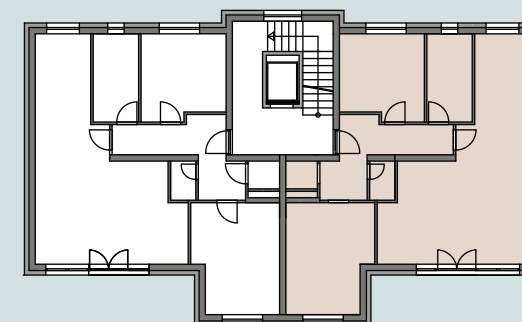

npb 125_

SCHNITT

ERDGESCHOSS

TOP C2

WOHNFLÄCHE:	79.85 m ²
TERRASSE:	24.30 m ²
GARTEN:	170.00 m ²

npb 125_

HAUPTSTRASSE 125C
3021 PRESSBAUM