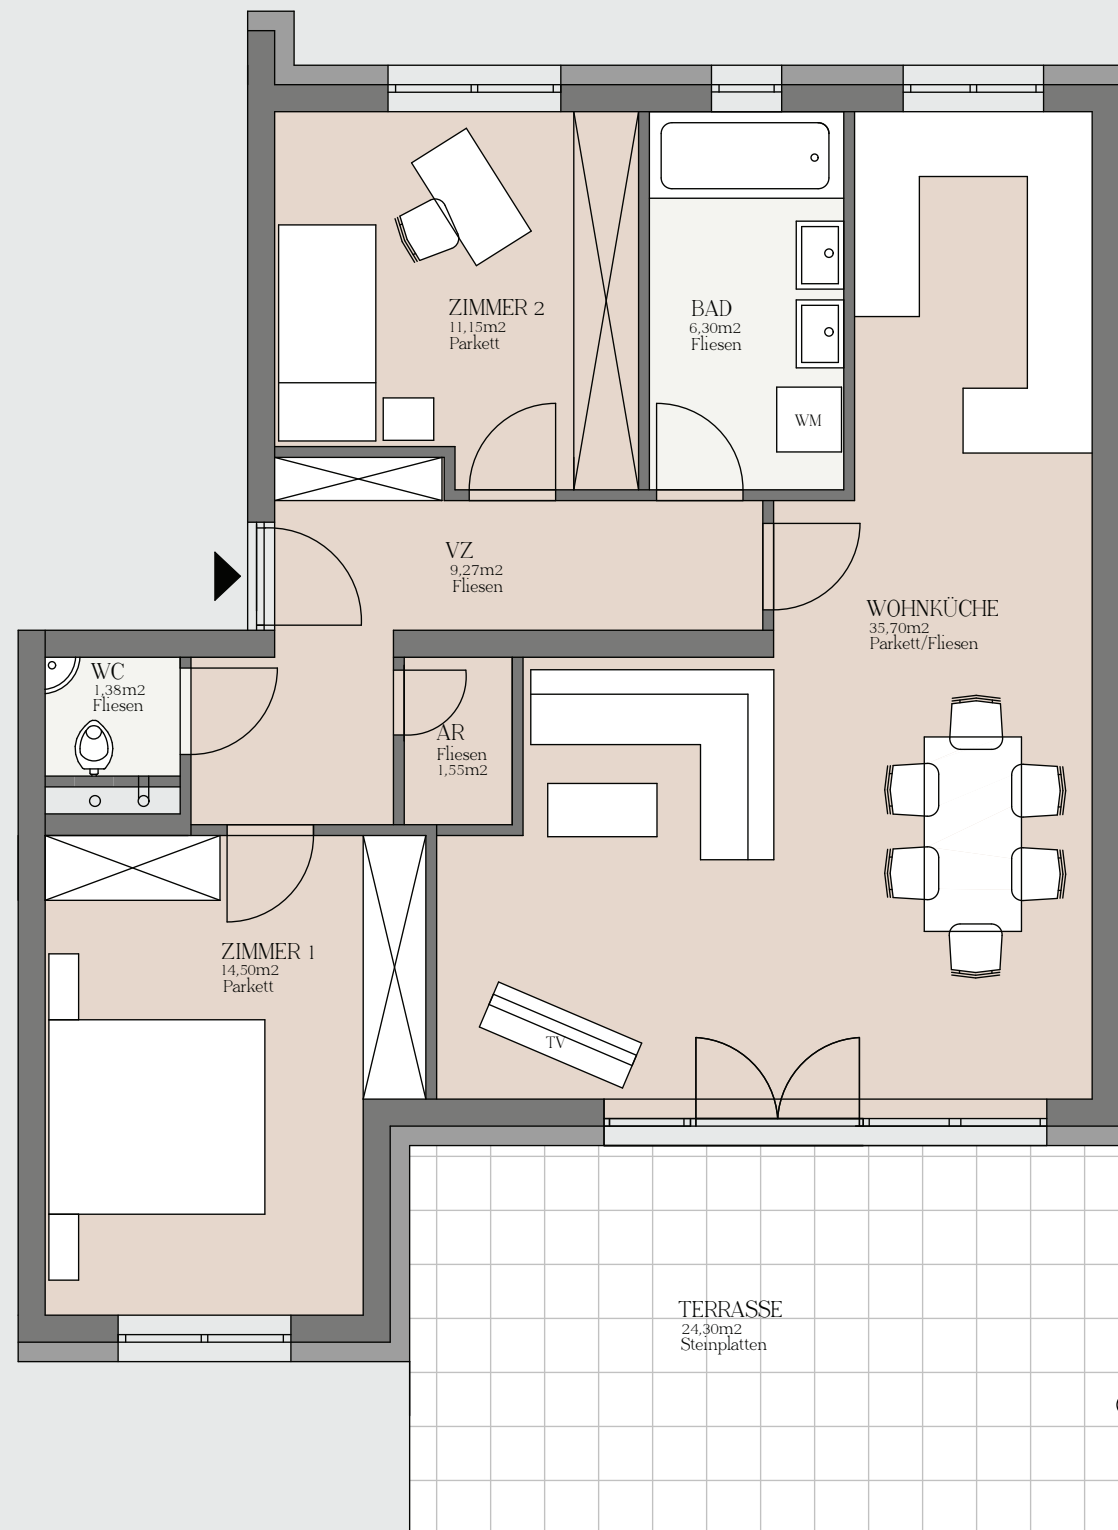

npb 125_

SCHNITT

ERDGESCHOSS

TOP C2

WOHNFLÄCHE:	79.85 m ²
TERRASSE:	24.30 m ²
GARTEN:	170.00 m ²

npb 125_

HAUPTSTRASSE 125C
3021 PRESSBAUM