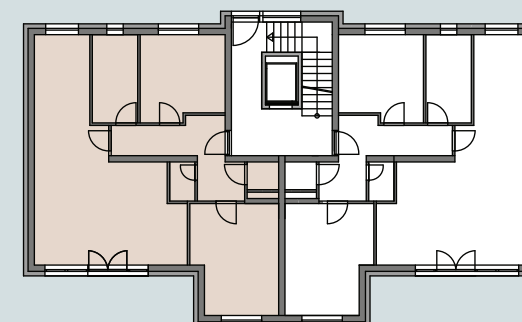

# npb 125\_

SCHNITT

ERDGESCHOSS

## TOP C1

WOHNFLÄCHE:	79.85 m <sup>2</sup>
TERRASSE:	24.30 m <sup>2</sup>
GARTEN:	154.00 m <sup>2</sup>