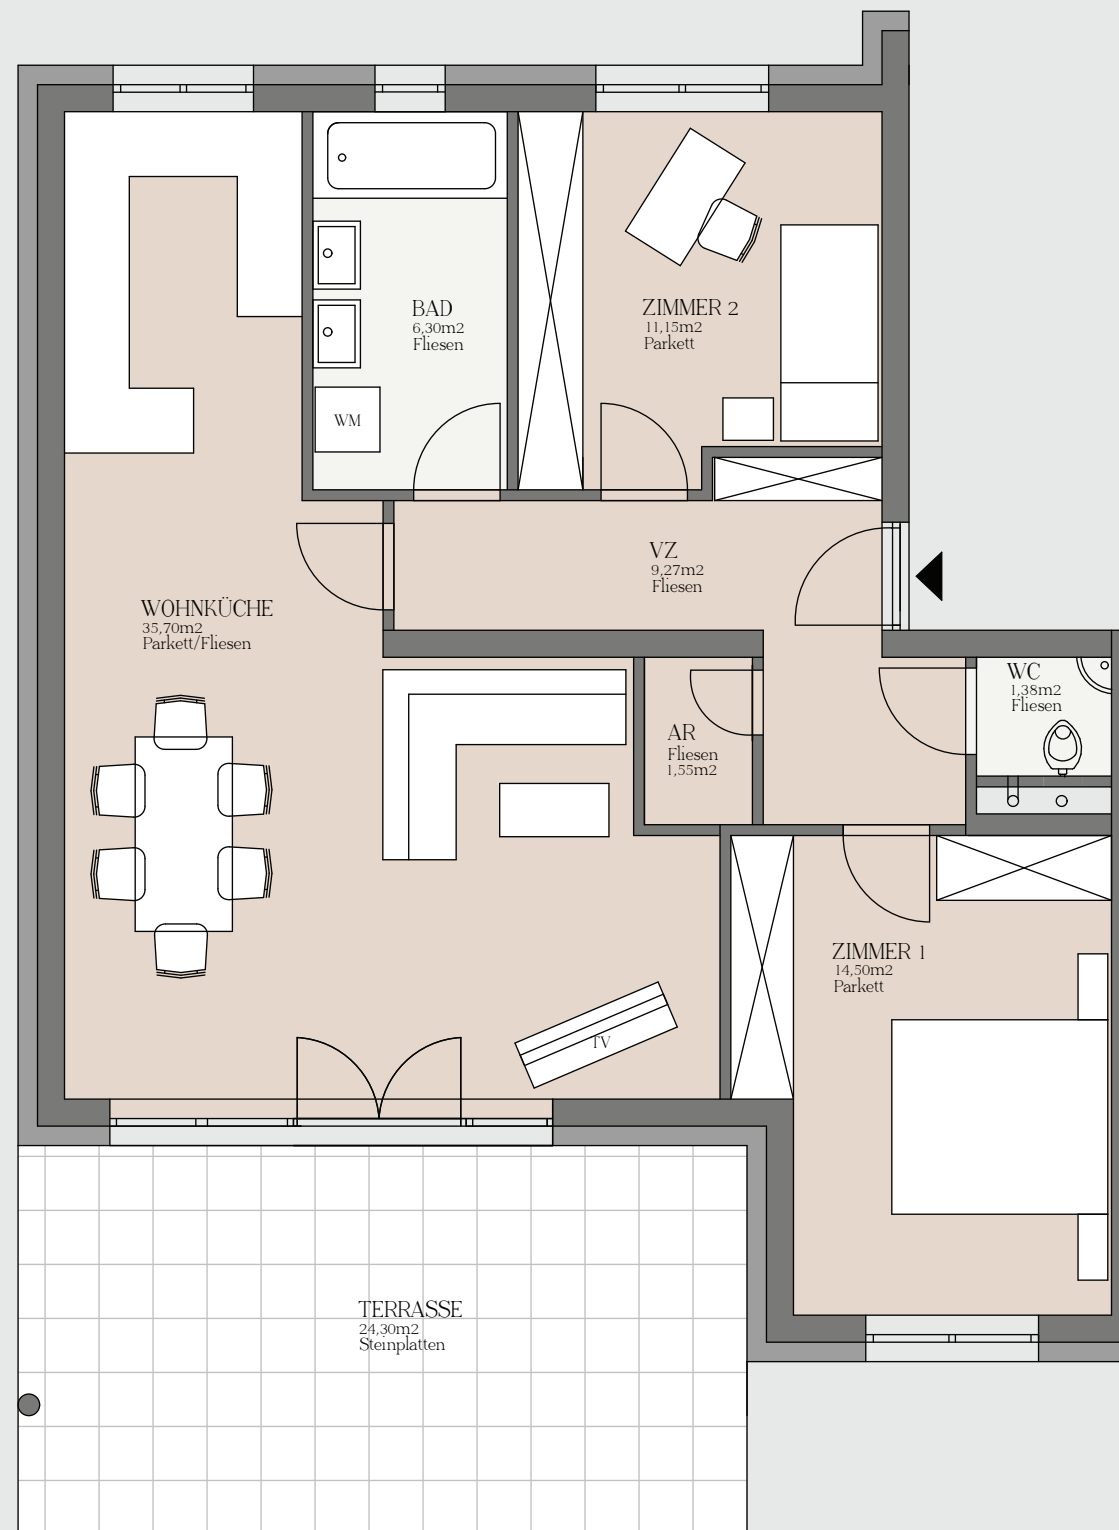

# npb 125\_

SCHNITT

ERDGESCHOSS

## TOP C1

WOHNFLÄCHE:	79.85 m <sup>2</sup>
TERRASSE:	24.30 m <sup>2</sup>
GARTEN:	154.00 m <sup>2</sup>

# npb 125\_

HAUPTSTRASSE 125C  
3021 PRESSBAUM