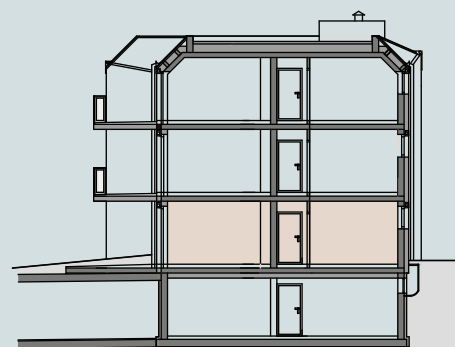

# npb 125\_

SCHNITT

ERDGESCHOSS

## TOP C1

WOHNFLÄCHE:	79.85 m <sup>2</sup>
TERRASSE:	24.30 m <sup>2</sup>
GARTEN:	154.00 m <sup>2</sup>