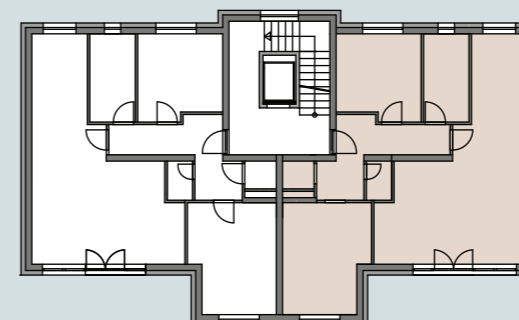

SCHNITT

1. OBERGESCHOSS

TOP A4

WOHNFLÄCHE: 79.85 m²
BALKON: 16.87 m²

npb 125_

HAUPTSTRASSE 125C
3021 PRESSBAUM