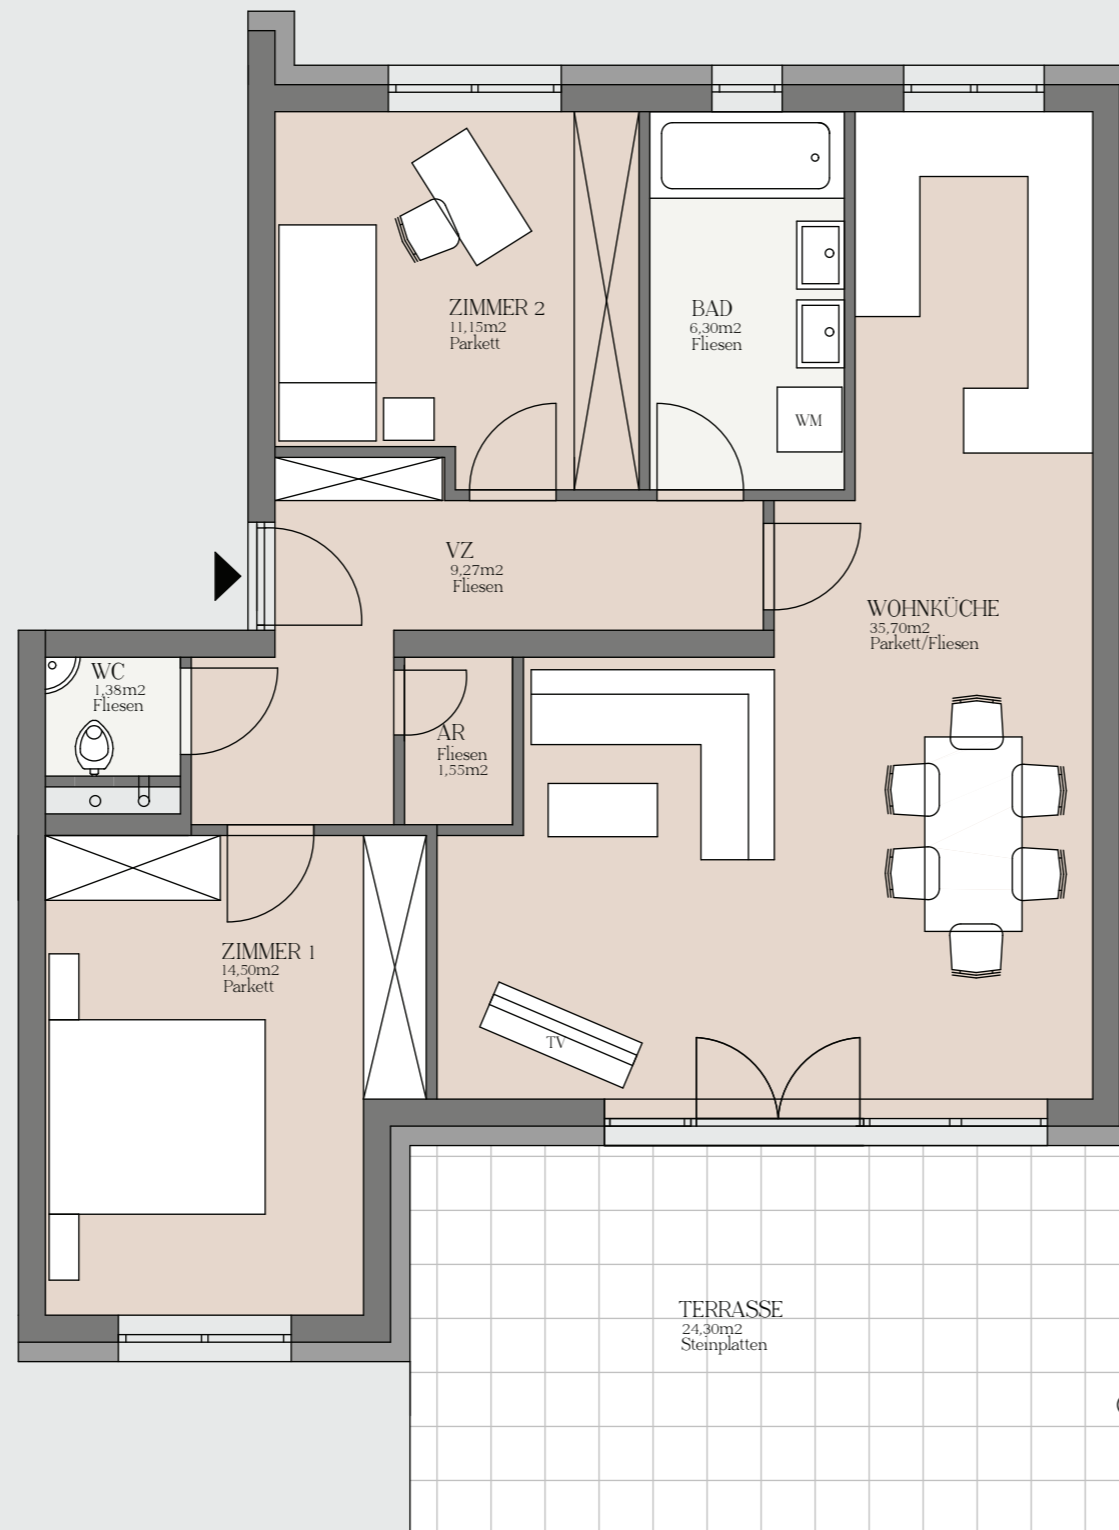

npb 125_

SCHNITT

ERDGESCHOSS

TOP A2

WOHNFLÄCHE:	79.85 m ²
TERRASSE:	24.30 m ²
GARTEN:	170.00 m ²

npb 125_

HAUPTSTRASSE 125C
3021 PRESSBAUM