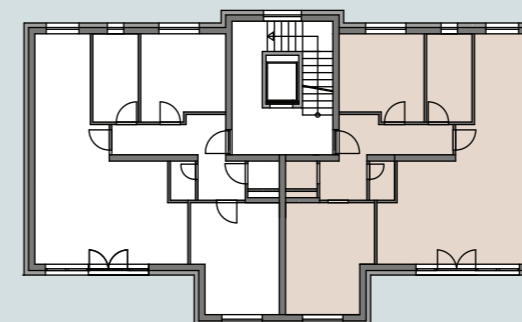

npb 125_

SCHNITT

ERDGESCHOSS

TOP A2

WOHNFLÄCHE:	79.85 m ²
TERRASSE:	24.30 m ²
GARTEN:	170.00 m ²

npb 125_

HAUPTSTRASSE 125C
3021 PRESSBAUM