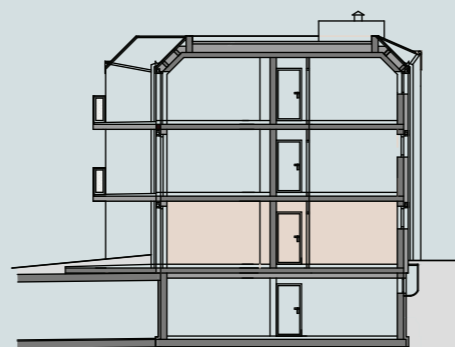

npb 125_

SCHNITT

ERDGESCHOSS

TOP A2

WOHNFLÄCHE:	79.85 m ²
TERRASSE:	24.30 m ²
GARTEN:	170.00 m ²

npb 125_

HAUPTSTRASSE 125C
3021 PRESSBAUM