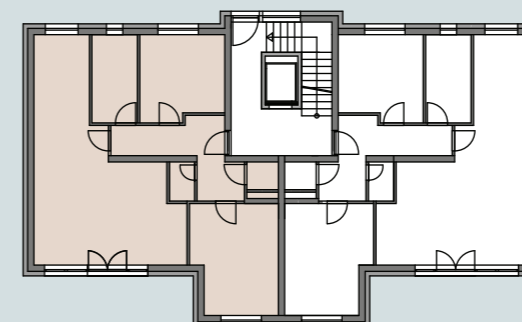

# npb 125\_

SCHNITT

ERDGESCHOSS

## TOP A1

WOHNFLÄCHE:	79.85 m <sup>2</sup>
TERRASSE:	24.30 m <sup>2</sup>
GARTEN:	123.00 m <sup>2</sup>