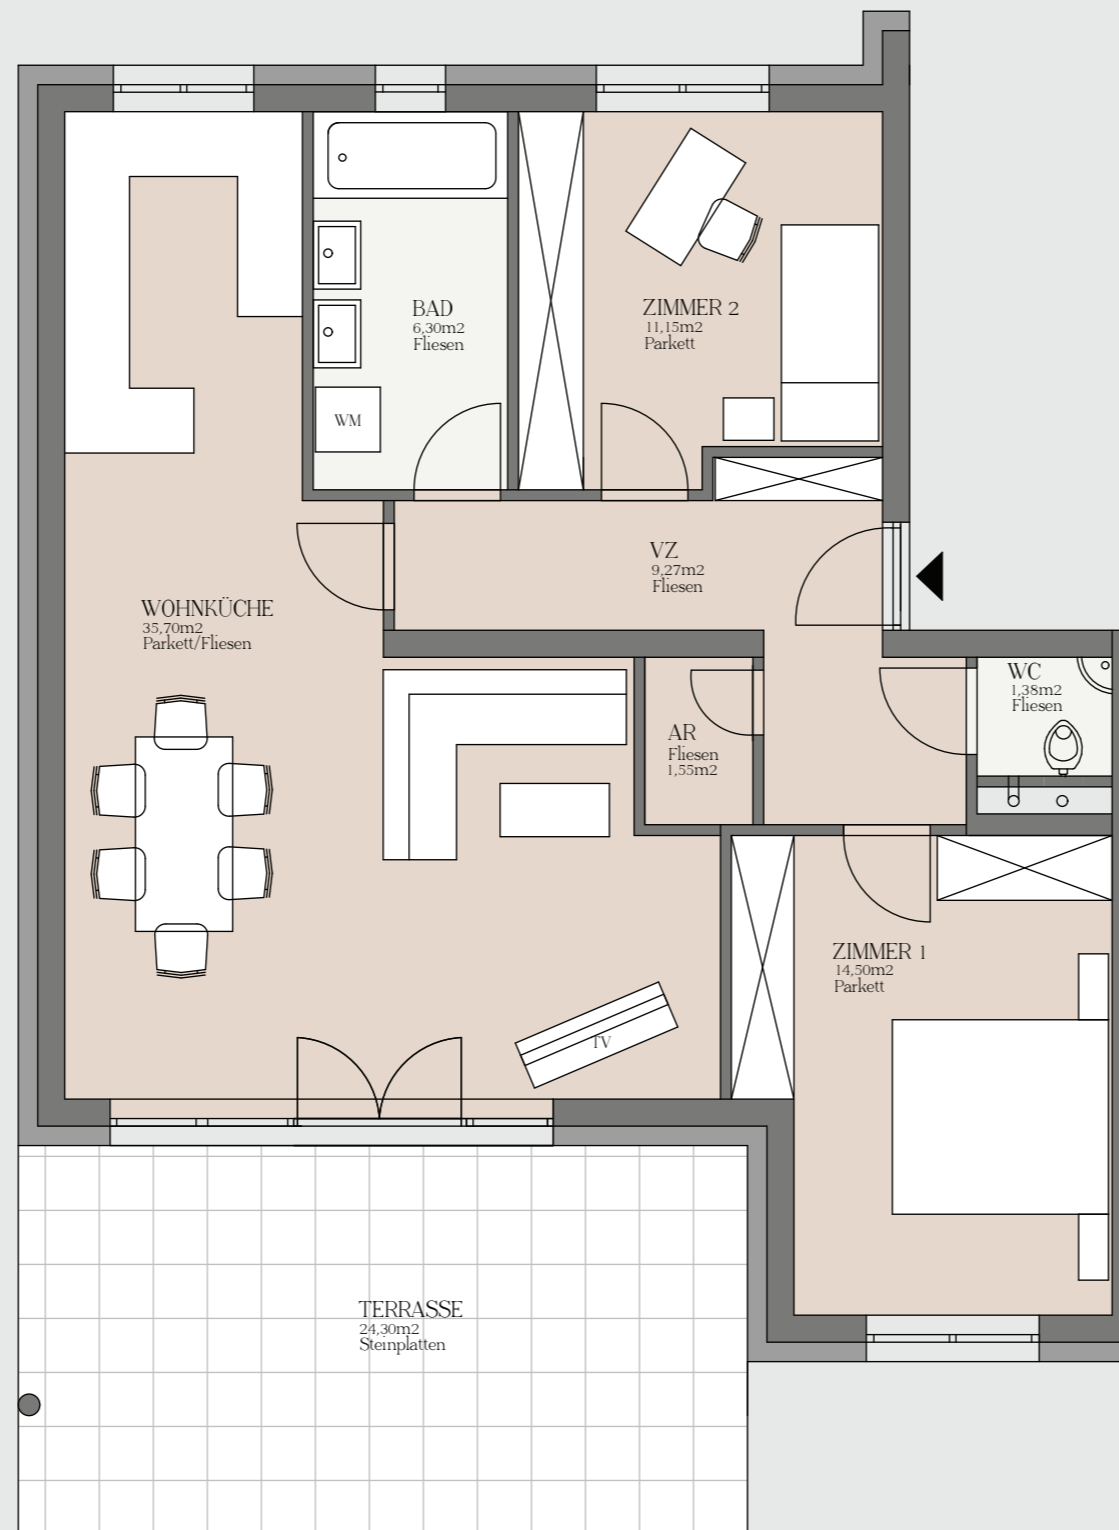

# npb 125\_

SCHNITT

ERDGESCHOSS

## TOP A1

WOHNFLÄCHE:	79.85 m <sup>2</sup>
TERRASSE:	24.30 m <sup>2</sup>
GARTEN:	123.00 m <sup>2</sup>

# npb 125\_

HAUPTSTRASSE 125C  
3021 PRESSBAUM