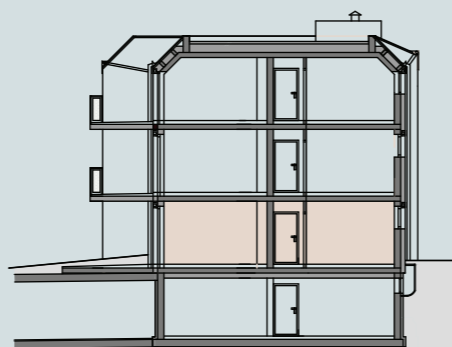

# npb 125\_

SCHNITT

ERDGESCHOSS

## TOP A1

WOHNFLÄCHE:	79.85 m <sup>2</sup>
TERRASSE:	24.30 m <sup>2</sup>
GARTEN:	123.00 m <sup>2</sup>